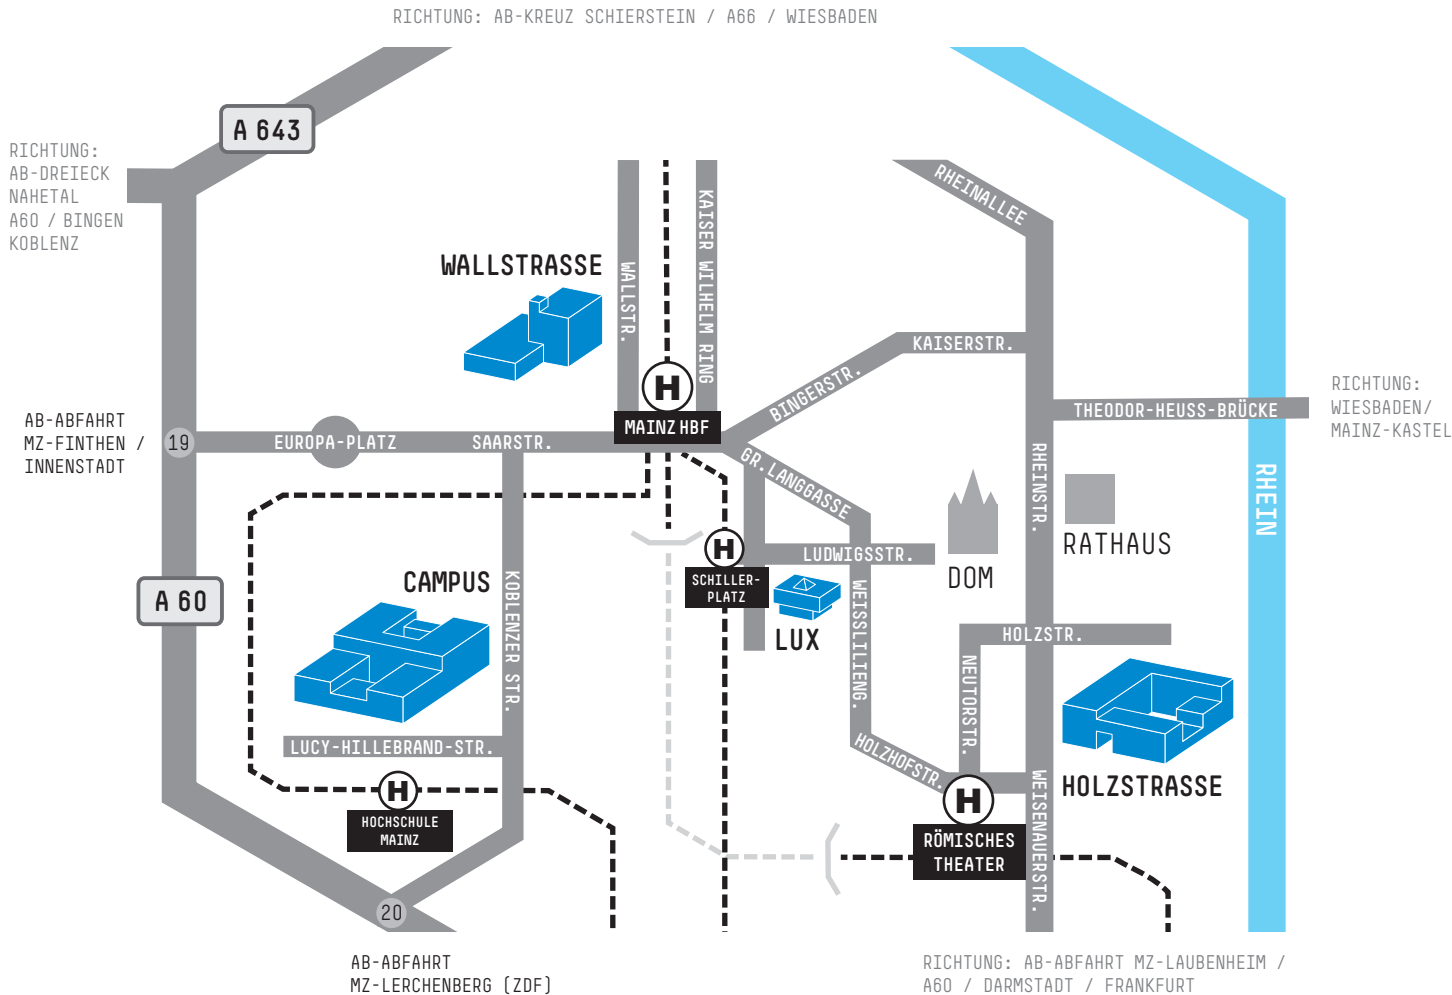

DIE STANDORTE DER HOCHSCHULE MAINZ IM ÜBERBLICK

■ **HOCHSCHULE MAINZ
STANDORT CAMPUS**
LUCY-HILLEBRAND-STRABE 2
55128 MAINZ

ZENTRALE VERWALTUNG
FACHBEREICH TECHNIK
FACHBEREICH WIRTSCHAFT

■ **STANDORT HOLZSTRABE**
HOLZSTRABE 36
55116 MAINZ

FACHBEREICH TECHNIK
FACHBEREICH GESTALTUNG

■ **STANDORT WALLSTRABE**
WALLSTRABE 11
55122 MAINZ

FACHBEREICH GESTALTUNG

■ **LUX - PAVILLON DER
HOCHSCHULE MAINZ**
LUDWIGSSTRABE 2
55116 MAINZ

HS-MAINZ.DE