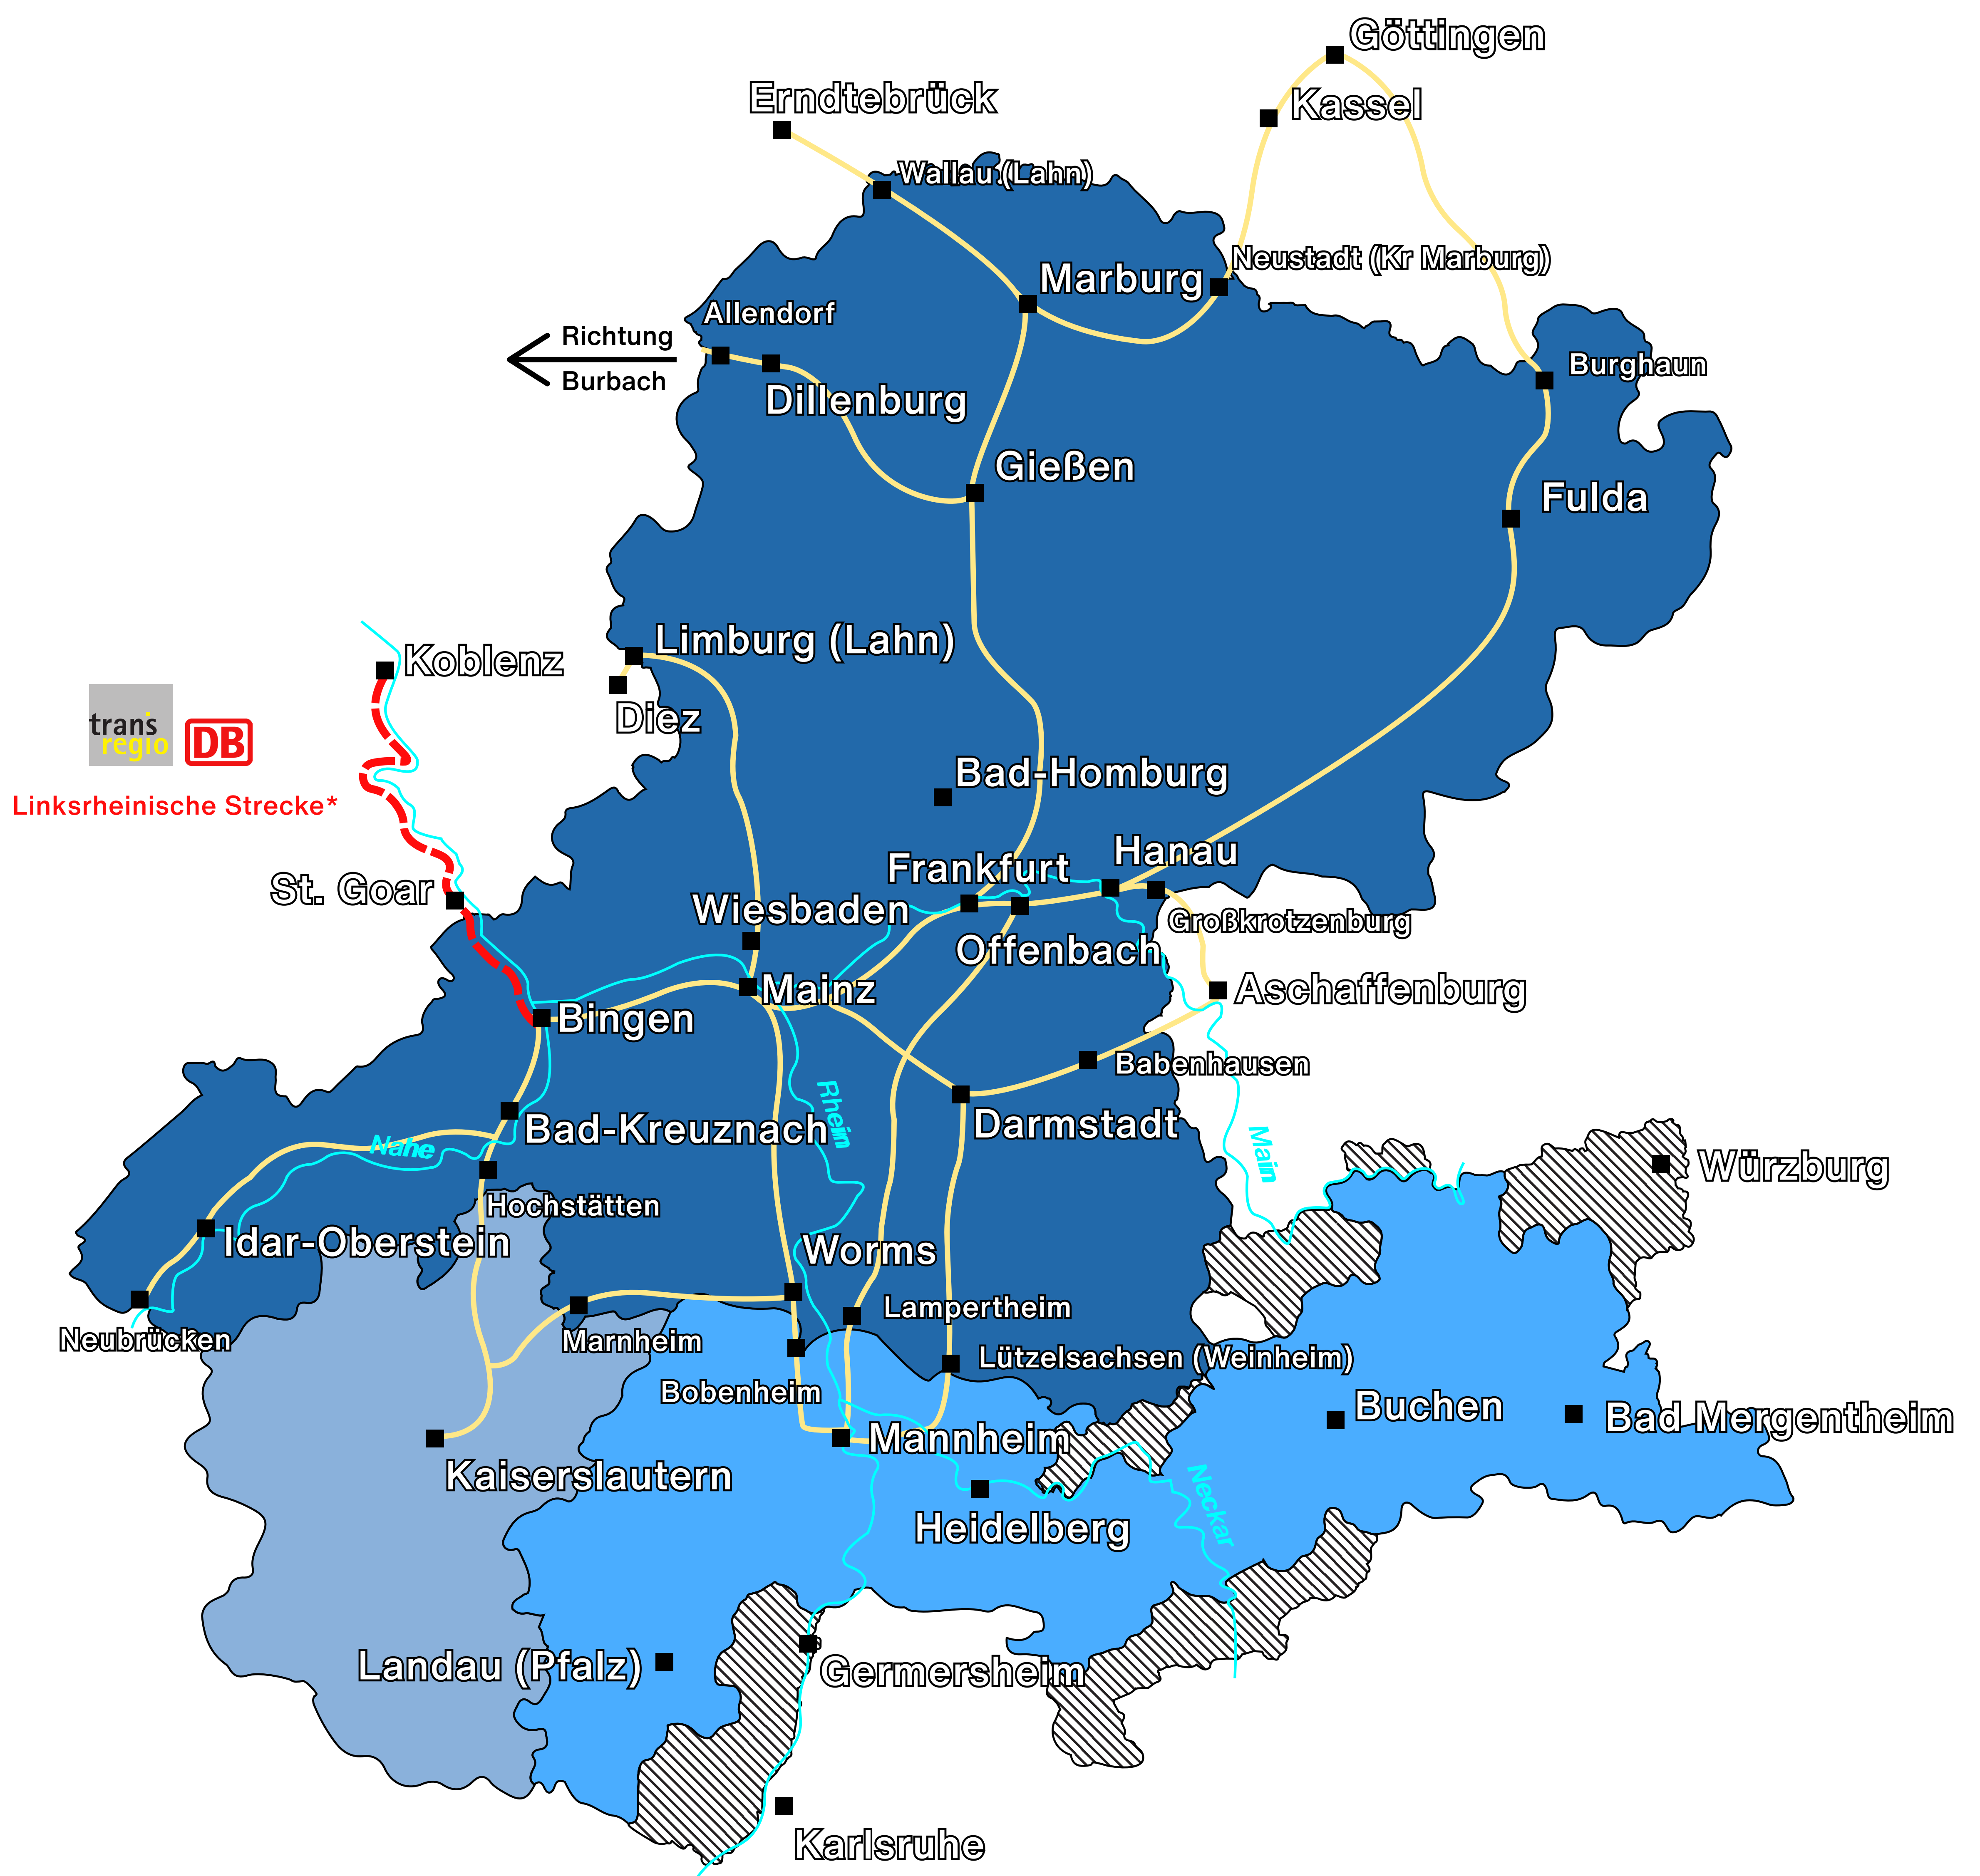

Geltungsbereich des Semestertickets

- Geltungsbereich des Semestertickets
- Geltungsbereich des VRN-Zusatztickets
- Geltungsbereich des Westpfalz-Zusatztickets
- Übergangsbereiche mit besonderen Regelungen (bitte Wabenpläne & Verbund-Websites beachten)
- Ort Kleingeschriebene Orte sind die Letzten Haltestellen innerhalb des Geltungsbereiches

***Bis Koblenz sind nur linksrheinische Verbindungen erlaubt.**

Die Fahrten in IC & ICE sind nicht enthalten!

Änderungen vorbehalten.
Stand Dez. 2022