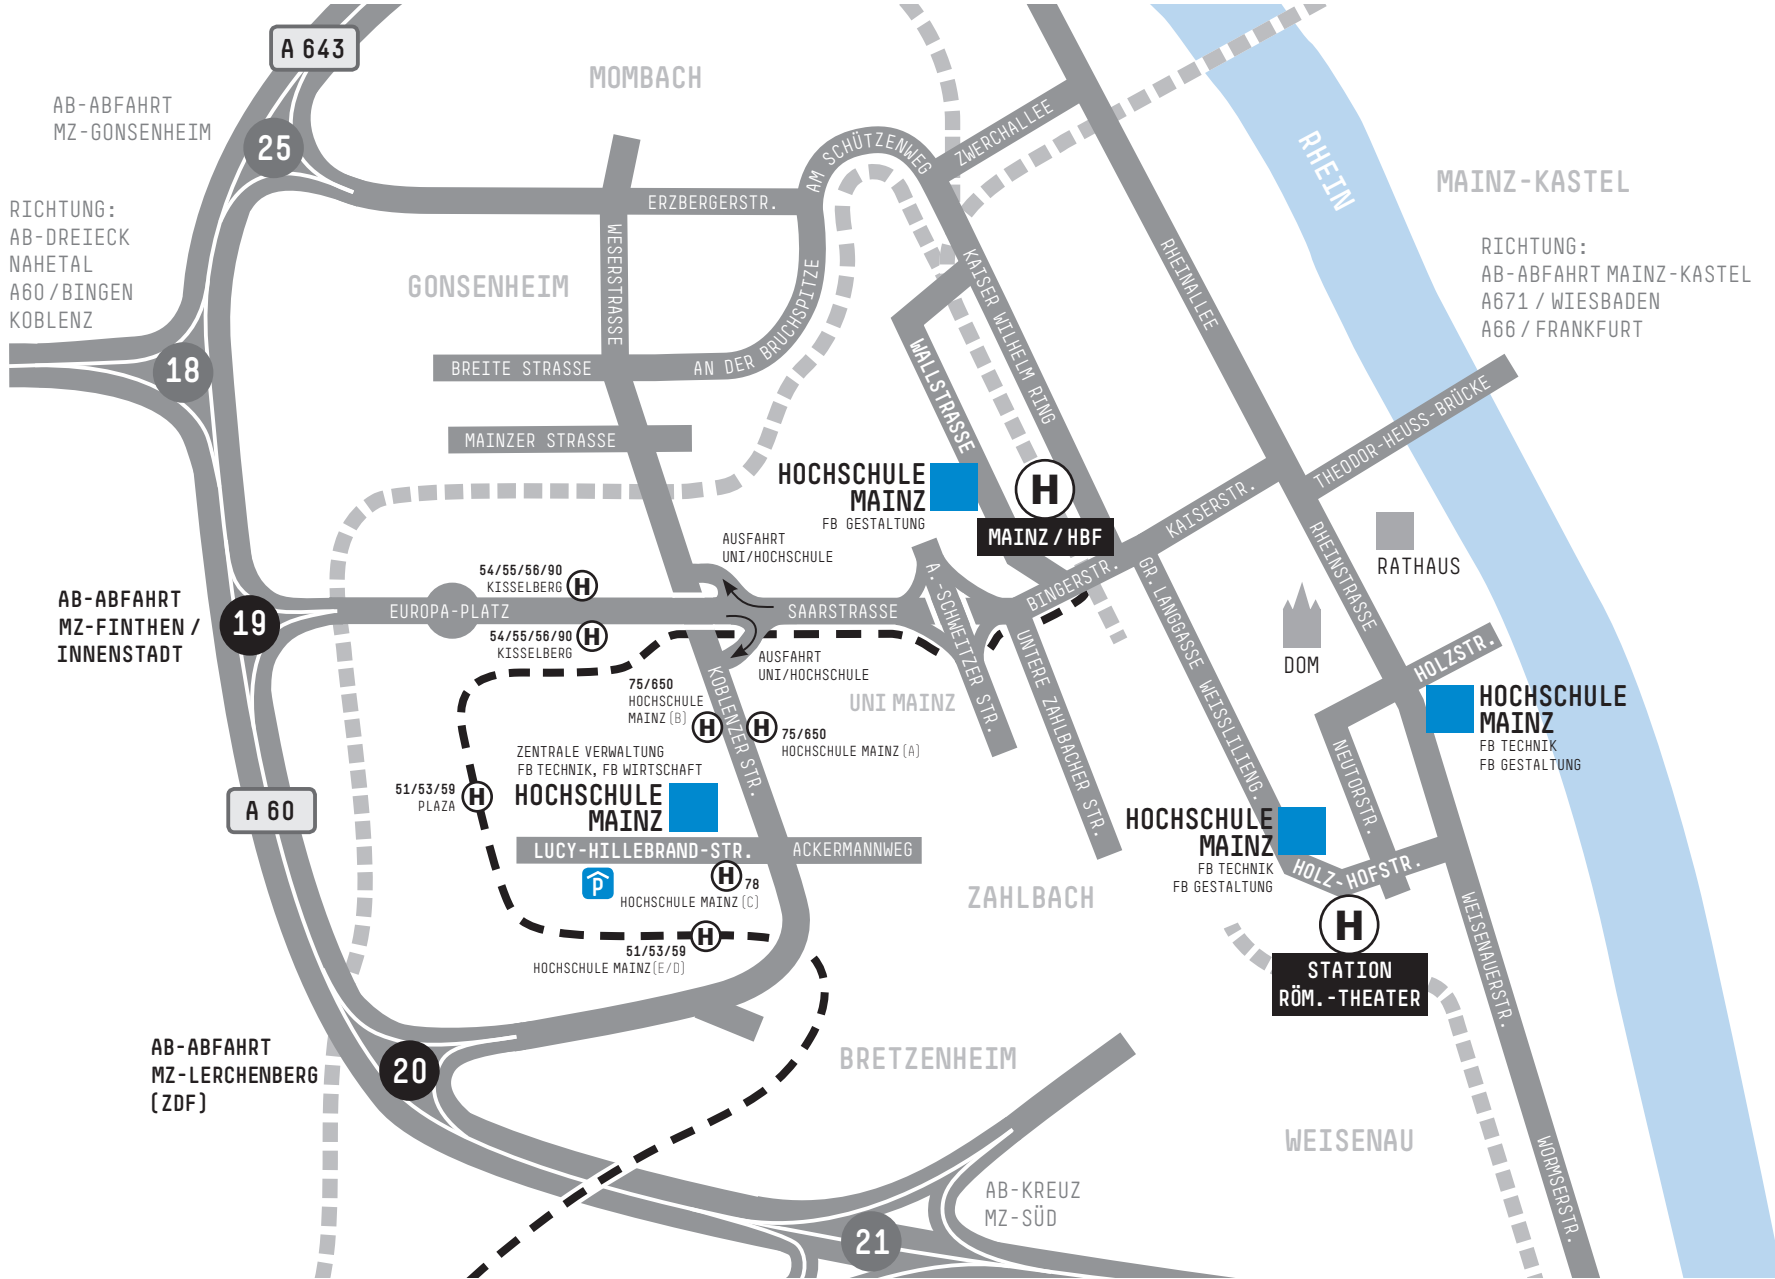

RICHTUNG: AB-KREUZ SCHIERSTEIN / A66 / WIESBADEN

**HOCHSCHULE MAINZ
STANDORT CAMPUS**
LUCY-HILLEBRAND-STRASSE 2
55128 MAINZ

ZENTRALE VERWALTUNG
FB TECHNIK
FB WIRTSCHAFT

STANDORT HOLZSTRASSE
HOLZSTRASSE 36
55116 MAINZ

FB TECHNIK
FB GESTALTUNG

STANDORT HOLZHOFSTRASSE
HOLZHOFSTRASSE 8
55116 MAINZ

FB TECHNIK
FB GESTALTUNG

STANDORT WALLSTRASSE
WALLSTRASSE 11
55122 MAINZ

FB GESTALTUNG

RICHTUNG: LERCHENBERG

RICHTUNG: A63 / ALZEY

RICHTUNG: AB-ABFAHRT MZ-LAUBENHEIM / A60 / DARMSTADT / FRANKFURT